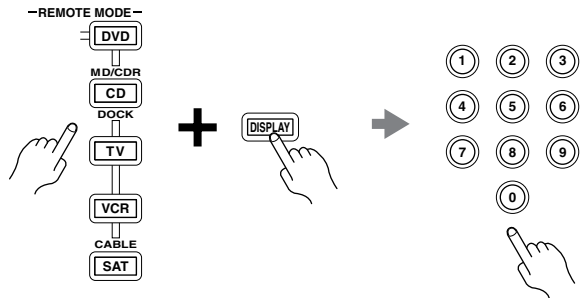

Remote Control Codes

1. While holding down the **REMOTE MODE** button that you want to set, press the **[DISPLAY]** button for 3 seconds.

On Integra products, button names are capitalized. For example, “Remote Mode” button and “Display” button.

2. Use the number buttons to enter the **4-digit remote control code.**

Codes de télécommande

1. Maintenez le bouton REMOTE MODE à initialiser enfoncé et appuyez sur le bouton **[DISPLAY]** durant 3 secondes.
2. Entrez les 4 chiffres du code de télécommande avec les boutons numériques.

Codici del telecomando

1. Mentre tenete premuto il pulsante REMOTE MODE che volete impostare, premete il pulsante **[DISPLAY]** per 3 secondi.
2. Utilizzate i pulsanti numerici per inserire il codice di telecomando a 4 cifre.